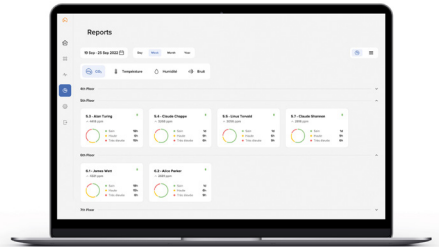

Medidor de calidad del aire interior inteligente

Mejora la calidad del aire en los lugares de trabajo y los espacios públicos.

 **Netatmo**
Tu hogar, simplemente
más inteligente

Una marca de  **legrand**[®]

El Medidor de calidad del aire interior inteligente es una solución adaptada tanto a los administradores como a los usuarios

CO₂

Una vista general instantánea de los niveles de CO₂ para los usuarios

Un cuadro de mando para los administradores de las instalaciones con la plataforma Netatmo

El aire interior puede estar hasta 5 veces más contaminado que el exterior.

¡Es importante saber cuándo ventilar la estancia!

El medidor de calidad del aire interior inteligente permite a sus usuarios crear un entorno saludable para los empleados, aumentar su bienestar, optimizar su productividad y maximizar el confort mientras les ayuda a protegerse de los virus.