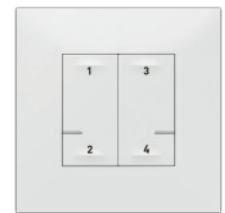

Leer

Modo noche

Y MUCHO MÁS

Interruptor principal de encendido/apagado

Interruptor de 4 ambientes

Interruptor de luz

Interruptor de persianas enrollables

*Incluidos los dispositivos conectados "con Netatmo".