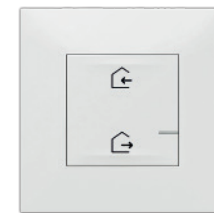

Leer

Modo noche

Y MUCHO MÁS

Interruptor principal de encendido/apagado

Interruptor de 4 ambientes

Interruptor de luz

Interruptor de persianas enrollables

*Incluidos los dispositivos conectados "con Netatmo".