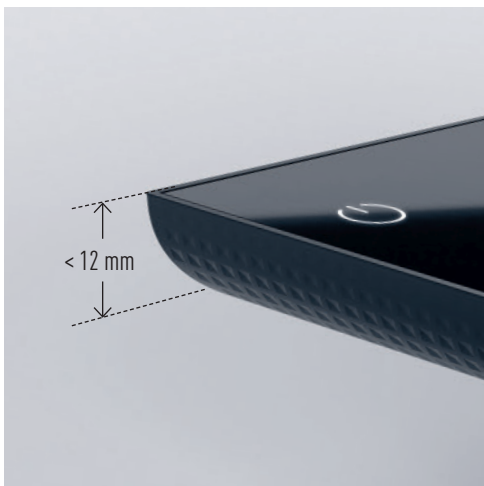

El dispositivo conectado UX One proporciona un espesor reducido (< de 12 mm) con textura en el lateral. Los detalles marcan la diferencia.

El termostato conectado UX One de Legrand puede instalarse en superficie o empotrado. La opción de instalación en superficie ofrece una solución práctica para proyectos de reforma.