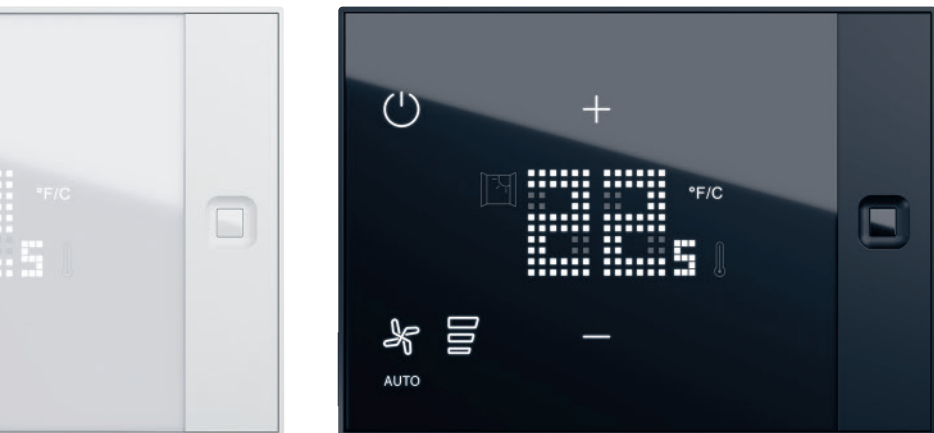

SISTEMA ABIERTO, PARA UNA INTEGRACIÓN PERFECTA

Abierto a integraciones de terceros gracias a los protocolos estándar BACnet y MQTT.