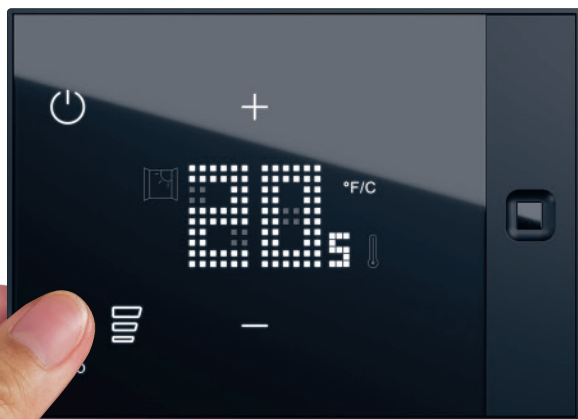

CONTROLADOR DE HABITACIÓN EN EL TERMOSTATO

UX One montaje empotrado - Negro mate

UX ONE ES UN DISPOSITIVO TODO EN UNO QUE SUSTITUYE AL TERMOSTATO EXISTENTE

UX One es un dispositivo inteligente e intuitivo para administrar el sistema de gestión de habitaciones que permite controlar la climatización, el nivel de iluminación y las escenas de luz en función de la ocupación de la habitación y sin necesidad de un controlador adicional.