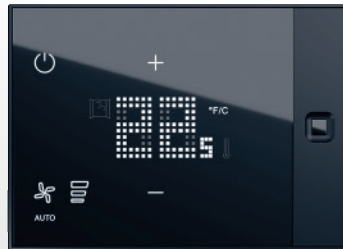

El termostato conectado UX One otorga especial atención a la sencillez y facilidad de uso. Ha sido concebido para integrarse en todos los estilos de decoración y combina a la perfección con las gamas de mecanismos del Grupo Legrand.

UX One