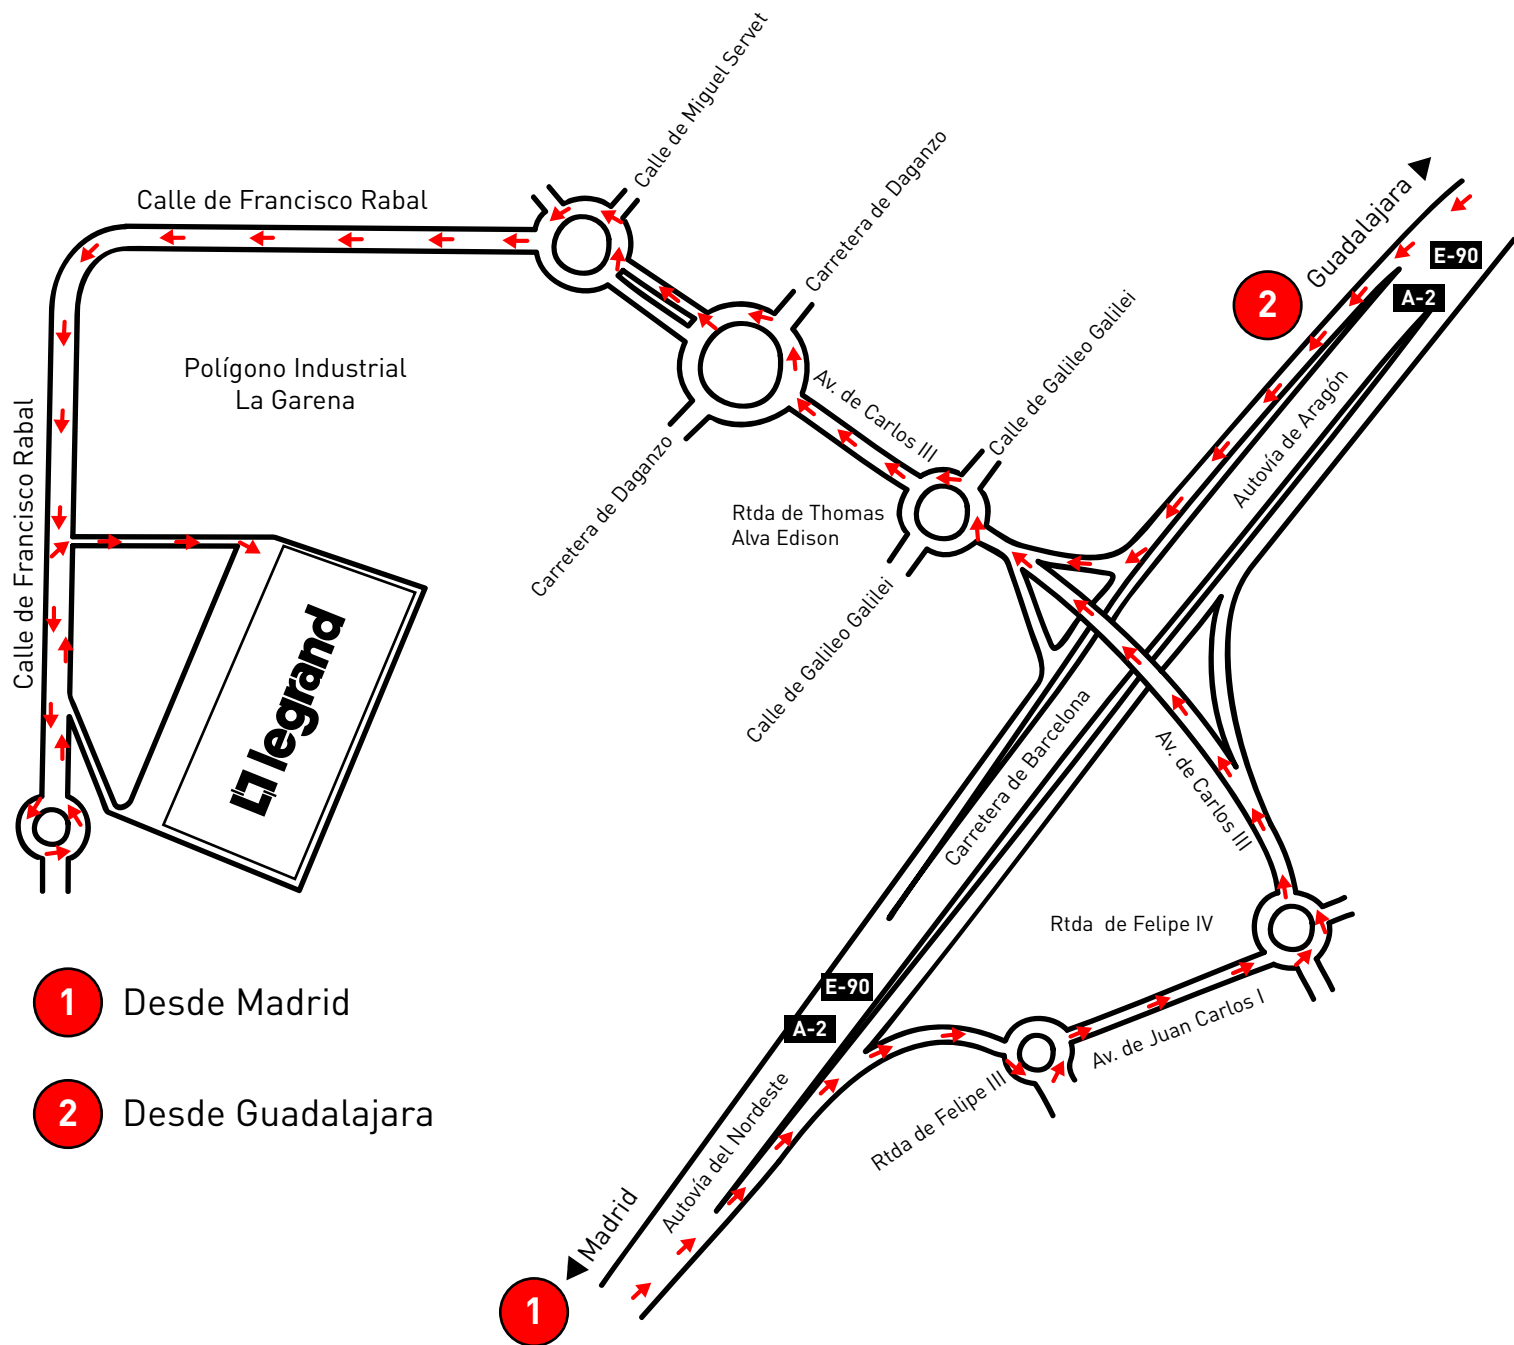

Cómo llegar al Centro Logístico de Legrand

1 Desde Madrid

2 Desde Guadalajara

Centro Logístico Legrand España
Calle Francisco Rabal,
Naves 3 y 4 Prologis Park
Polígono Industrial La Garena
28806 ALCALÁ DE HENARES