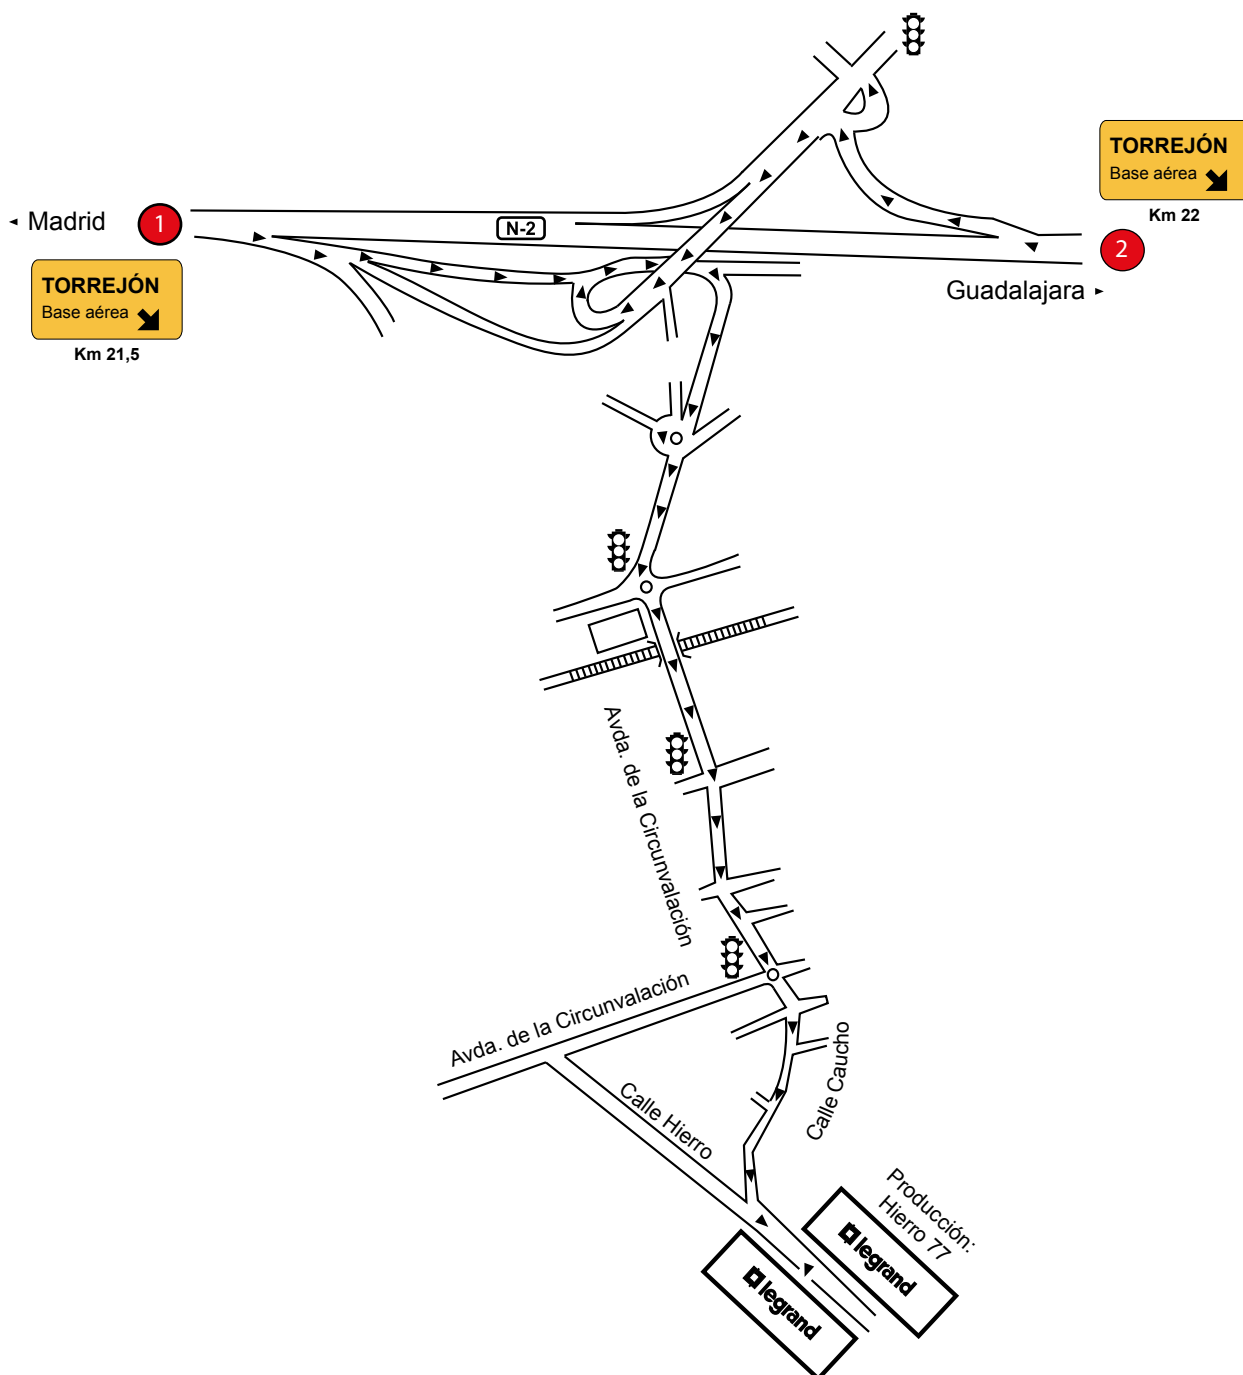

Cómo Llegar a Legrand

- 1 Desde Madrid
- 2 Desde Guadalajara

Almacén y oficinas
Hierro 56
28850 Torrejón de Ardoz
Madrid
Telf.: 91 656 18 12
Fax.: 91 656 67 88