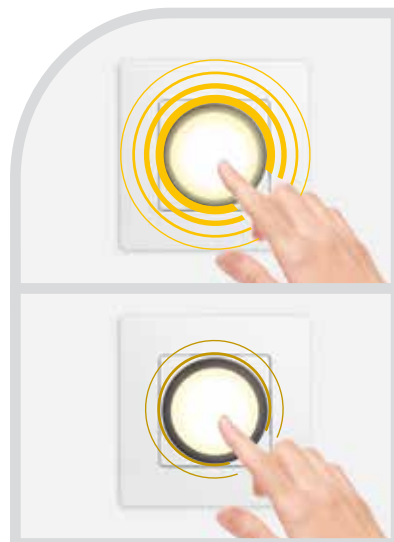

Presiona la lente para activar la **LUZ DE CORTESÍA** (luz cálida).

Cuando se apaga la luz, mantén la lente pulsada durante unos segundos y **LA LUZ CÁLIDA PASARÁ A LUZ FRÍA** (y viceversa).

MODO AUTOMÁTICO

Se enciende y apaga **AUTOMÁTICAMENTE** según la intensidad de luz de la habitación.

MODO MANUAL

Para usarla como **LUZ DE CORTESÍA**. Se puede ajustar la intensidad de la luz manteniendo la lente pulsada.

FUNCIÓN DE REGULADOR

LA INTENSIDAD DE LA LUZ se puede ajustar manteniendo la lente pulsada.

Para recargar todo tipo de dispositivos móviles: **SMARTPHONES, TABLETS, CÁMARAS DE FOTOS, MP3.** TOMA USB 1.5 A, 5 V