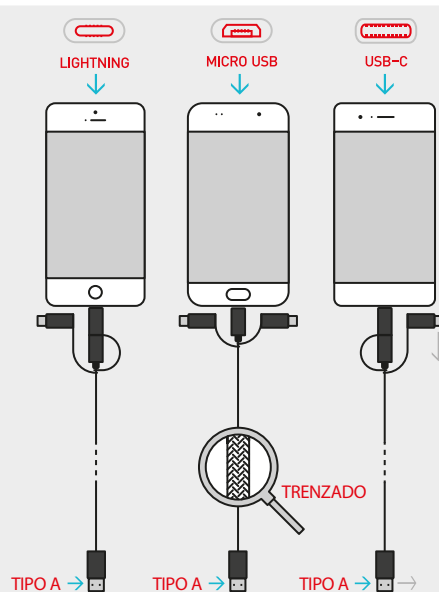

# adaptador USB-C

De TIPO A a TIPO C

- Compatible con todos los dispositivos USB 1.1/2.0/3.1
- Permite la transmisión de datos hasta 5Gbps
- Carga rápida de 12W (2.4A, 5V)
- USB OTG (On the go): conecta cualquier dispositivo mediante USB a tu tablet, smartphone, etc.
- Color aluminio

# HUB USB-C

- 3 puertos USB tipo A. Transmisión de datos hasta 5 Gb/s por puerto. Potencia de carga 4,5W cada uno (5V, 0,9A)
- 1 puerto USB C. Entrada: 20V, 30A, 60W. Salida: 5V, 3A, 15W
- Función OTG (On The Go): conecta cualquier dispositivo mediante USB a nuestra tablet, smartphone, etc.
- Protección automática contra cortocircuitos
- Color aluminio

# USB-C

El USB tipo C permite cargar y transferir datos y reemplazará en el mercado los cables RJ45, USB A, alimentación, HDMI y mini jack. ¡Cámbiate al nuevo modo de carga y transmisión de datos!

## FUNCIÓN OTG (ON THE GO)

El USB ON THE GO es una especificación que permite a todos los dispositivos USB como tablets o smartphones actuar como invitado y permitir a otros dispositivos USB conectarse.