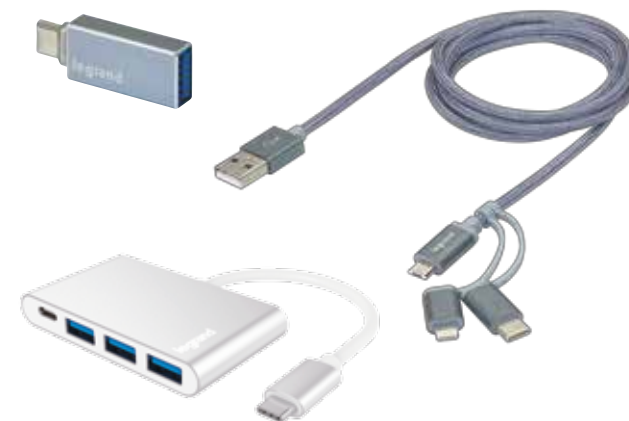

Cables y conectores USB-C

Nuevo modo de carga y transmisión de datos **ON**