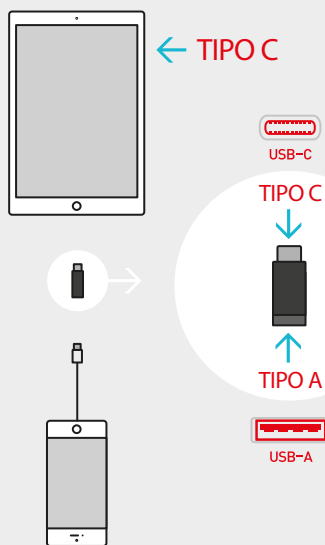

# adaptador USB-C

De TIPO A a TIPO C

- Compatible con todos los dispositivos USB 1.1/2.0/3.1
- Permite la transmisión de datos hasta 5Gbps
- Carga rápida de 12W (2.4A, 5V)
- USB OTG (On the go): conecta cualquier dispositivo mediante USB a tu tablet, smartphone, etc.
- Color aluminio

# HUB USB-C

- 3 puertos USB tipo A. Transmisión de datos hasta 5 Gb/s por puerto. Potencia de carga 4,5W cada uno (5V, 0,9A)
- 1 puerto USB C. Entrada: 20V, 30A, 60W. Salida: 5V, 3A, 15W
- Función OTG (On The Go): conecta cualquier dispositivo mediante USB a nuestra tablet, smartphone, etc.
- Protección automática contra cortocircuitos
- Color aluminio

# USB-C

El USB tipo C permite cargar y transferir datos y reemplazará en el mercado los cables RJ45, USB A, alimentación, HDMI y mini jack. ¡Cámbiate al nuevo modo de carga y transmisión de datos!

## FUNCIÓN OTG (ON THE GO)

El USB ON THE GO es una especificación que permite a todos los dispositivos USB como tablets o smartphones actuar como invitado y permitir a otros dispositivos USB conectarse.