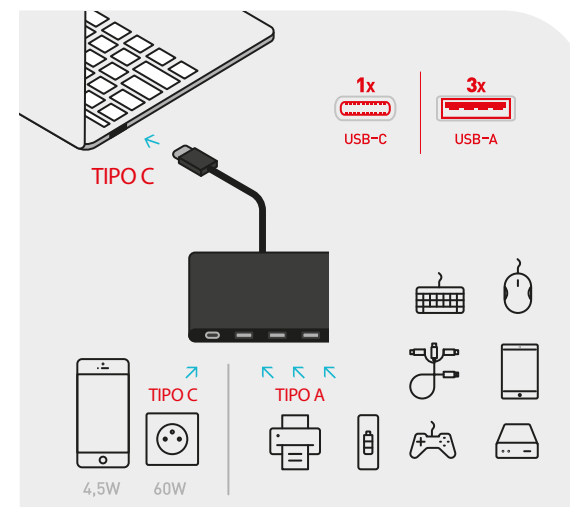

# adaptador USB-C

De TIPO A a TIPO C

- Compatible con todos los dispositivos USB 1.1/2.0/3.1
- Permite la transmisión de datos hasta 5Gbps
- Carga rápida de 12W (2.4A, 5V)
- USB OTG (On the go): conecta cualquier dispositivo mediante USB a tu tablet, smartphone, etc.
- Color aluminio

# HUB USB-C

- 3 puertos USB tipo A. Transmisión de datos hasta 5 Gb/s por puerto. Potencia de carga 4,5W cada uno (5V, 0,9A)
- 1 puerto USB C. Entrada: 20V, 30A, 60W. Salida: 5V, 3A, 15W
- Función OTG (On The Go): conecta cualquier dispositivo mediante USB a nuestra tablet, smartphone, etc.
- Protección automática contra cortocircuitos
- Color aluminio

# USB-C

El USB tipo C permite cargar y transferir datos y reemplazará en el mercado los cables RJ45, USB A, alimentación, HDMI y mini jack. ¡Cámbiate al nuevo modo de carga y transmisión de datos!

## FUNCIÓN OTG (ON THE GO)

El USB ON THE GO es una especificación que permite a todos los dispositivos USB como tablets o smartphones actuar como invitado y permitir a otros dispositivos USB conectarse.