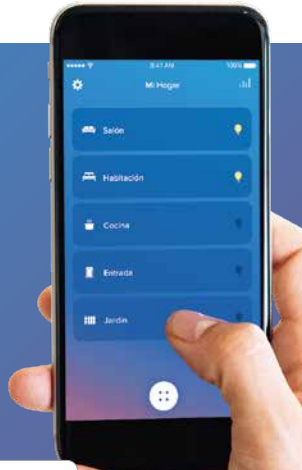

Eliot, el programa de legrand dedicado al internet de las cosas, hace tu día a día más cómodo, protege tu hogar y tu familia, permitiéndote además ahorrar energía.

REFERENCIA DISPONIBLE

0 676 95
NEGRO

*Incluye pila CR2032 - 3 V.

Toda la información sobre este y otros productos conectados, ventajas instalativas y ejemplos de aplicación, disponible en www.legrand.es

AUTÉNTICO CONTROL ESTÉS DONDE ESTÉS

Total control y seguridad en tu hogar gracias a la APP **Home + Control** disponible para iOS y Android.

Compatible con:

© LEGRAND 2021/03.P20

PRODUCTO

with
NETATMO

NOVEDAD PARA TU
#HOGARCONECTADO

MANDO A DISTANCIA DE 4 ESCENARIOS

Permite activar varios dispositivos conectados "with Netatmo" a la vez, agrupados en escenarios, como interruptores (con opción regulación), micromódulos de iluminación, interruptores o micromódulos de persianas, bases de corriente y salidas de cables.

DETALLES TÉCNICOS

DETALLES DE CONFIGURACIÓN

#HOGARCONECTADO

Crea hasta 4 escenarios desde la APP Home+Control con los dispositivos que deseas controlar, y asócialos a uno de los pulsadores del nuevo mando de escenarios.