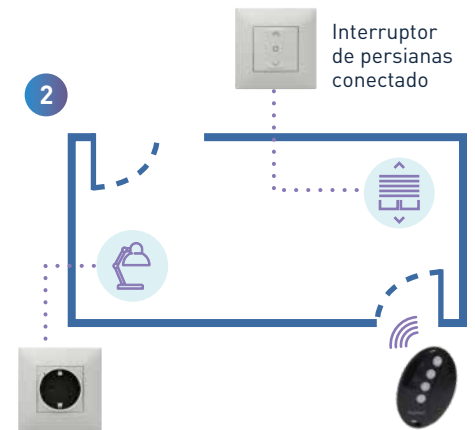

DETALLES TÉCNICOS

DETALLES DE CONFIGURACIÓN

#HOGARCONECTADO

Crea hasta 4 escenarios desde la APP Home+Control con los dispositivos que deseas controlar, y asócialos a uno de los pulsadores del nuevo mando de escenarios.

ASOCIACIÓN DE ESCENARIOS CON EL MANDO A DISTANCIA

Configura tus escenarios personalizados en minutos desde la APP Home+Control, entrando en **Opciones > Personalizar escenarios**, y asigna cada uno de ellos a un pulsador de tu nuevo mando a distancia.

Fácil y rápido, sin complicaciones.

Pulsadores 4 escenarios configurables.

Indicador LED, útil en la instalación y señalización batería baja.

Botón RESET, restablece a estado inicial.

Enganche para llavero.

EJEMPLOS DE USO

Interruptor conectado de iluminación

Mando a distancia de 4 escenarios

Base de corriente iluminación

Mando a distancia de 4 escenarios

*Requiere la instalación de un Starter Pack o Gateway formato DIN. Los productos se comunican entre sí por medio de radio Zigbee (banda de onda de 2,4 GHz). Ventaja: ¡una red de malla dinámica!