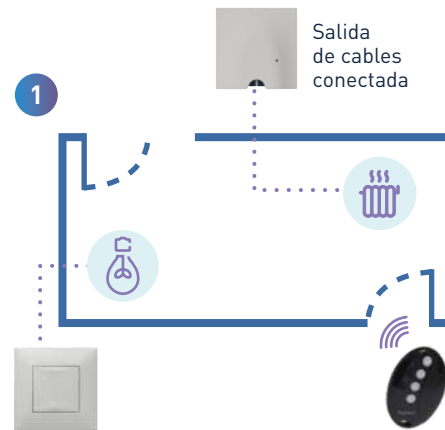

Compatible con:

© LEGRAND 2021/03.P20

PRODUCTO

with
NETATMO

NOVEDAD PARA TU
#HOGARCONECTADO

MANDO A DISTANCIA DE 4 ESCENARIOS

Permite activar varios dispositivos conectados "with Netatmo" a la vez, agrupados en escenarios, como interruptores (con opción regulación), micromódulos de iluminación, interruptores o micromódulos de persianas, bases de corriente y salidas de cables.

ASOCIACIÓN DE ESCENARIOS CON EL MANDO A DISTANCIA

Configura tus escenarios personalizados en minutos desde la APP Home+Control, entrando en **Opciones > Personalizar escenarios**, y asigna cada uno de ellos a un pulsador de tu nuevo mando a distancia.

Fácil y rápido, sin complicaciones.

Pulsadores 4 escenarios configurables.

Indicador LED, útil en la instalación y señalización batería baja.

Botón RESET, restablece a estado inicial.

Enganche para llavero.

EJEMPLOS DE USO

Interruptor conectado de iluminación

Mando a distancia de 4 escenarios

Base de corriente iluminación

Mando a distancia de 4 escenarios

*Requiere la instalación de un Starter Pack o Gateway formato DIN. Los productos se comunican entre sí por medio de radio Zigbee (banda de onda de 2,4 GHz). Ventaja: ¡una red de malla dinámica!