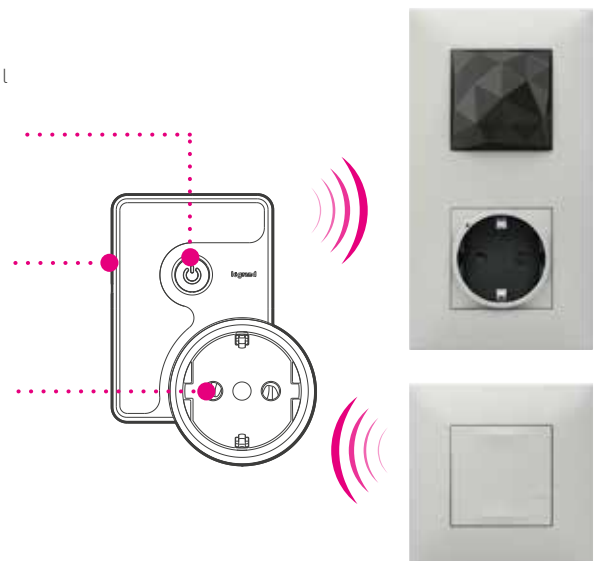

Además es posible programar su funcionamiento así como integrarlo en escenarios. Se instala fácilmente en una base de corriente tradicional.

### ¿CÓMO INICIAR UNA INSTALACIÓN DE HOGAR CONECTADO?

Recuerda que el primer paso es instalar el Starter Pack.

Botón ON/OFF con LED azul  
- permite encender y apagar la base móvil,  
- indica el estado, encendido o apagado.

Botón de RESET restablece a modo fábrica.

Protección contra sobrecarga por encima de 16 A.

Encuentra toda la información sobre Valena™ Next with Netatmo en el centro de ayuda, disponible en [www.legrand.es](http://www.legrand.es)