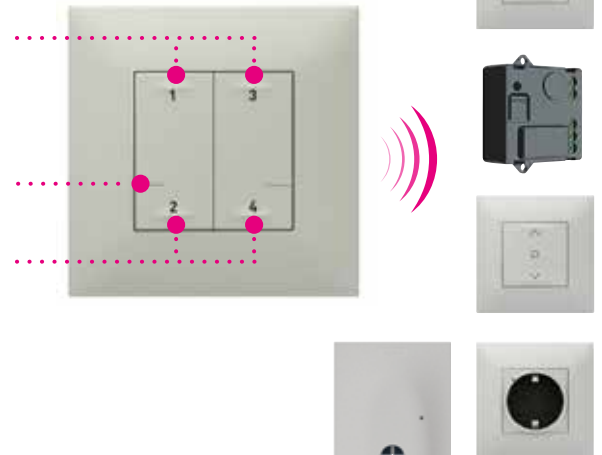

Se instala en superficie gracias a las tiras adhesivas reutilizables que se suministran, y permiten cambiar su posición en cualquier momento. También se puede instalar en caja universal mediante tornillos (no suministrados). Pila de botón CR 2032 - 3 V suministrada. Autonomía en reposo: 8 años.

Recuerda que el primer paso es instalar el Starter Pack.

Activación de escenario personalizado

Indicador LED para instalación y batería baja (destellos en rojo)

Activación de escenario personalizado

Encuentra toda la información sobre Valena™ Next with Netatmo en el centro de ayuda, disponible en www.legrand.es

CONFIGURACIÓN

Crea escenarios configurando los dispositivos que deseas controlar desde el nuevo comando inalámbrico de 4 escenarios, ya sean interruptores de iluminación conectados y micromódulos de iluminación, interruptores de persiana conectados, bases de corriente y salidas de cables conectadas.