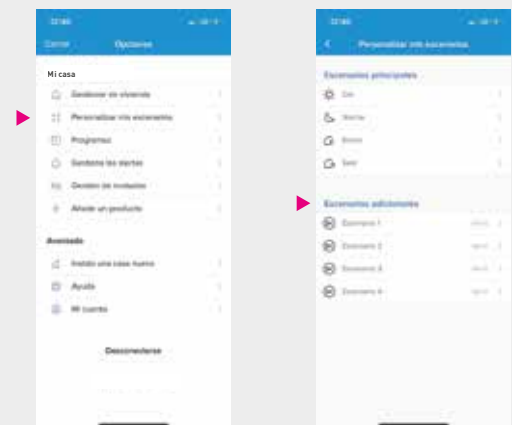

Recuerda que el primer paso es instalar el Starter Pack.

Activación de escenario personalizado

Indicador LED para instalación y batería baja (destellos en rojo)

Activación de escenario personalizado

Encuentra toda la información sobre Valena™ Next with Netatmo en el centro de ayuda, disponible en www.legrand.es

Todos los productos se comunican entre sí por medio de radio Zigbee (banda de onda de 2,4 GHz). **Ventaja: ¡una red de malla dinámica!**

EJEMPLOS DE INSTALACIÓN

*Funciones compatibles con asistentes vocales (no incluidos).

CONFIGURACIÓN

Crea escenarios configurando los dispositivos que deseas controlar desde el nuevo comando inalámbrico de 4 escenarios, ya sean interruptores de iluminación conectados y micromódulos de iluminación, interruptores de persiana conectados, bases de corriente y salidas de cables conectadas.

ASOCIACIÓN DE UN COMANDO INALÁMBRICO

Configura tus escenarios personalizados en minutos desde la APP Home+Control Legrand, entrando en “Opciones”.

Fácil y rápido, sin obras ni cables adicionales.

Blanco

7 418 02