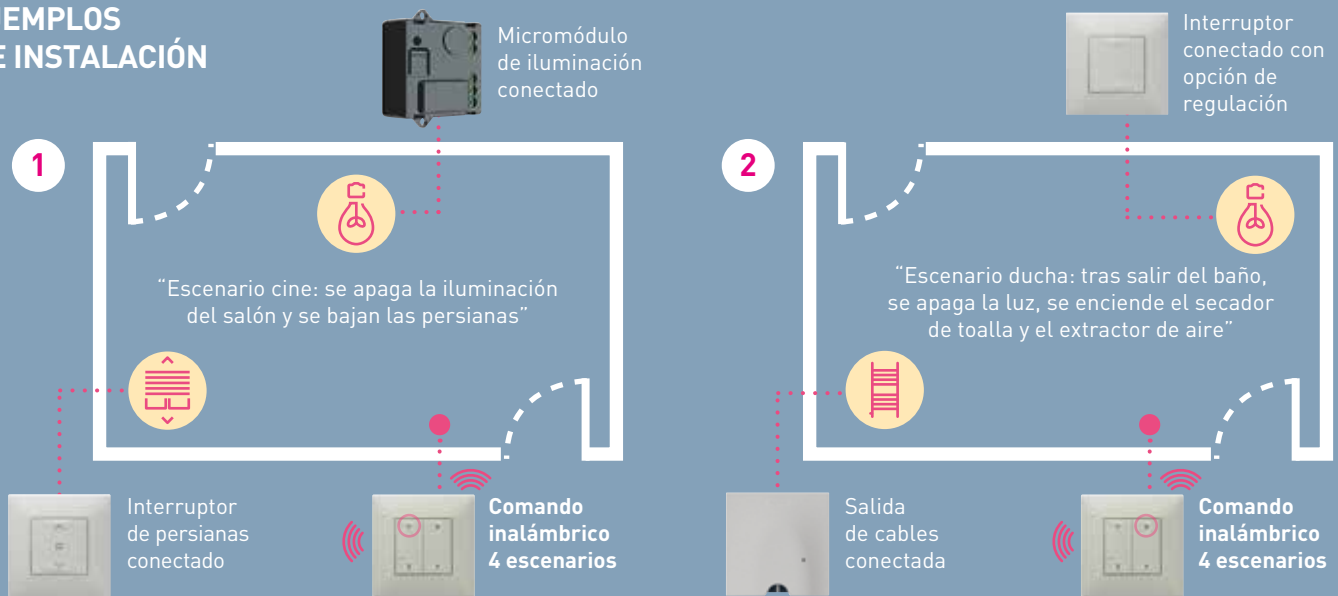

JUNTOS PARA UNA VIDA MÁS FÁCIL

Eliot, el programa de Legrand dedicado al Internet de las cosas, hace tu día a día más cómodo, protege tu hogar y tu familia, permitiéndote además ahorrar energía.

¿CÓMO INICIAR UNA INSTALACIÓN DE HOGAR CONECTADO?

Recuerda que el primer paso es instalar el Starter Pack.

Activación de escenario personalizado

Indicador LED para instalación y batería baja (destellos en rojo)

Activación de escenario personalizado

Encuentra toda la información sobre Valena™ Next with Netatmo en el centro de ayuda, disponible en www.legrand.es

Todos los productos se comunican entre sí por medio de radio Zigbee (banda de onda de 2,4 GHz). **Ventaja: ¡una red de malla dinámica!**

EJEMPLOS DE INSTALACIÓN

*Funciones compatibles con asistentes vocales (no incluidos).

CONFIGURACIÓN

Crea escenarios configurando los dispositivos que deseas controlar desde el nuevo comando inalámbrico de 4 escenarios, ya sean interruptores de iluminación conectados y micromódulos de iluminación, interruptores de persiana conectados, bases de corriente y salidas de cables conectadas.