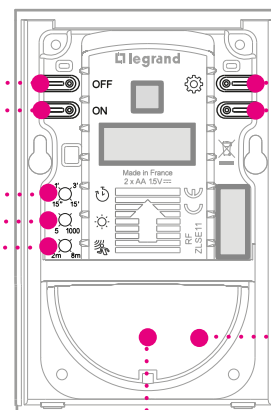

#### ¿CÓMO INICIAR UNA INSTALACIÓN DE HOGAR CONECTADO?

Recuerda que el primer paso es instalar el Starter Pack.

Encuentra toda la información sobre Valena™ Next with Netatmo en el centro de ayuda, disponible en [www.legrand.es](http://www.legrand.es)