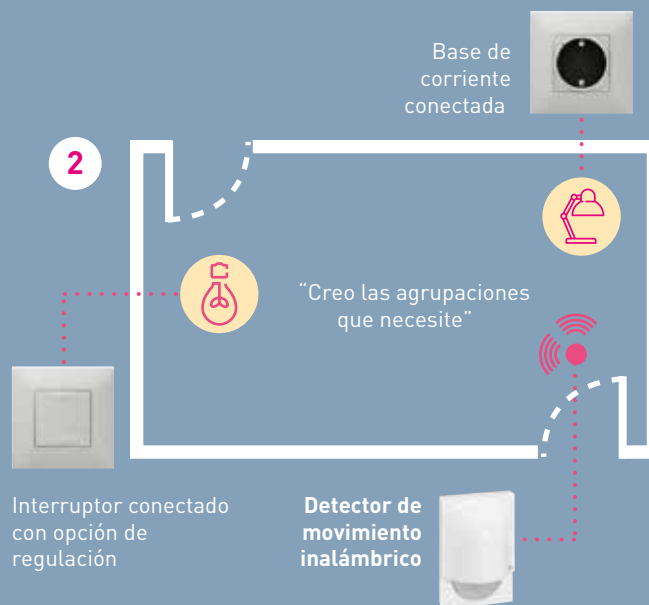

EJEMPLOS DE INSTALACIÓN