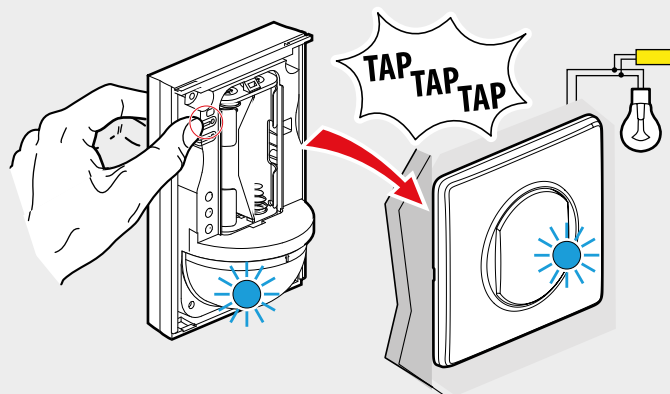

ASOCIACIÓN DE UN COMANDO INALÁMBRICO

Con la instalación en modo configuración, mantén presionado el botón ON del detector de movimiento, golpea 3 veces contra el dispositivo que quieres emparejar ¡y listo! También es posible asociarlo desde tu APP Home + Control Legrand, dirígete a: Opciones > Gestionar mi vivienda > Comandos inalámbricos.