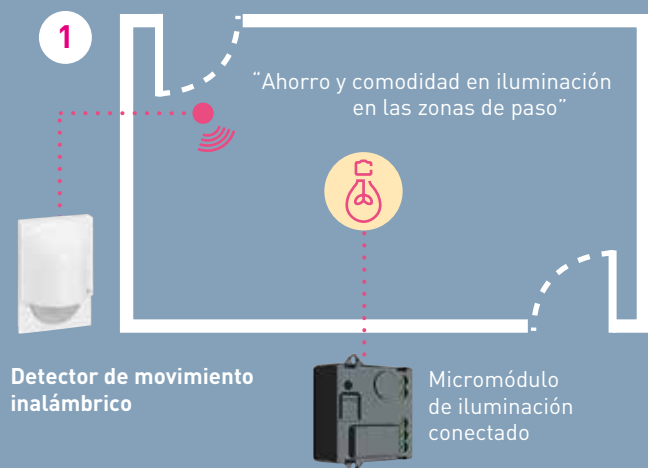

EJEMPLOS DE INSTALACIÓN