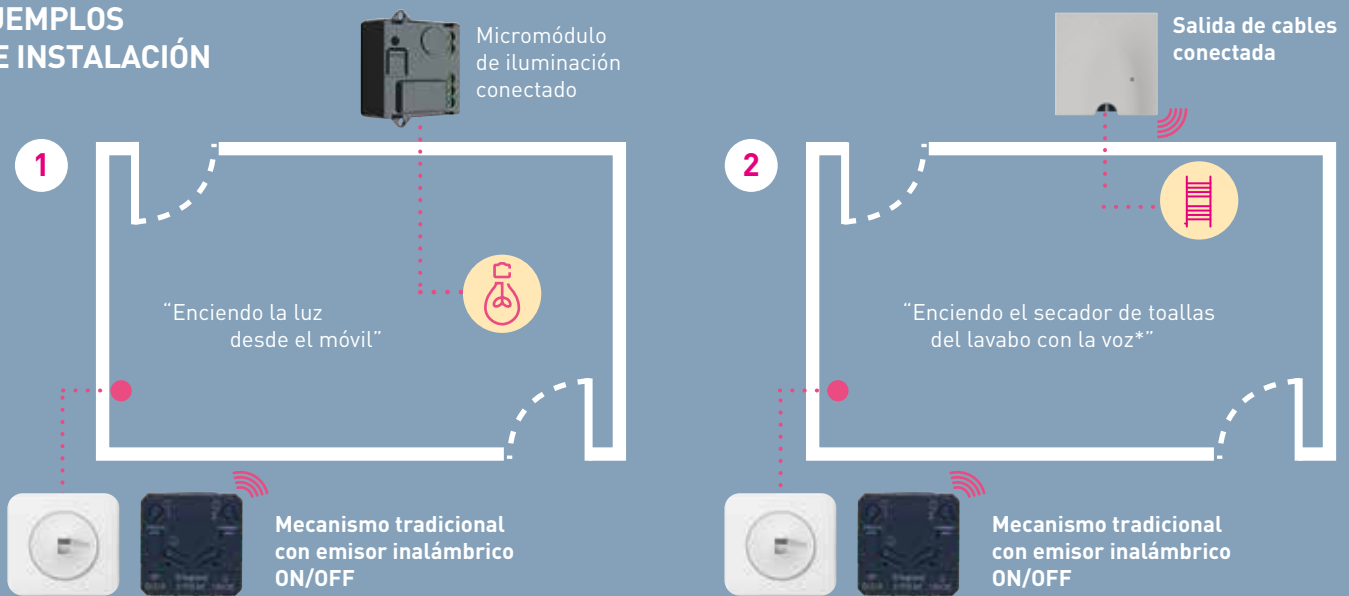

### EMISOR ON/OFF INALÁMBRICO PARA CONMUTADOR Y PULSADOR

Permite transformar un conmutador o pulsador tradicional en un emisor ON/OFF. Controla únicamente un interruptor o un micromódulo de iluminación o una salida de cable o una base de corriente conectados «...with Netatmo».

Se instala en la caja de empotrar del conmutador o del pulsador.  
Pila de botón CR 2032-3V suministrada.  
Autonomía: 8 años para 10 accionamientos diarios.

Botones ON/OFF

Botón RESET  
restablece el modo de fábrica

Indicador LED:  
útil en las instalaciones de cara a la configuración

Todos los productos se comunican entre sí por medio de radio Zigbee (banda de onda de 2,4 GHz). **Ventaja: ¡una red de malla dinámica!**

## CONFIGURACIÓN

Sincroniza y controla tu dispositivo deseado con el nuevo emisor inalámbrico; ya sea un interruptor de iluminación, un micromódulo, una salida de cable o una base de corriente conectada.