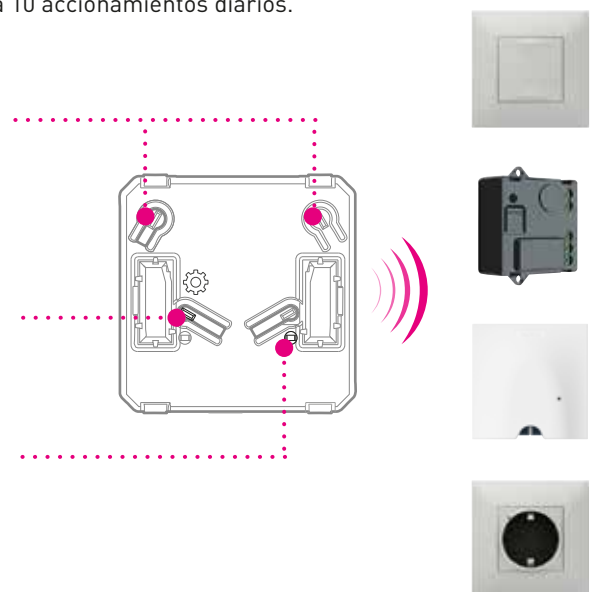

### EMISOR ON/OFF INALÁMBRICO PARA CONMUTADOR Y PULSADOR

Permite transformar un conmutador o pulsador tradicional en un emisor ON/OFF. Controla únicamente un interruptor o un micromódulo de iluminación o una salida de cable o una base de corriente conectados «...with Netatmo».

Se instala en la caja de empotrar del conmutador o del pulsador.  
Pila de botón CR 2032-3V suministrada.  
Autonomía: 8 años para 10 accionamientos diarios.

Botones ON/OFF

Botón RESET  
restablece el modo de fábrica

Indicador LED:  
útil en las instalaciones de cara a la configuración

Todos los productos se comunican entre sí por medio de radio Zigbee (banda de onda de 2,4 GHz). **Ventaja: ¡una red de malla dinámica!**