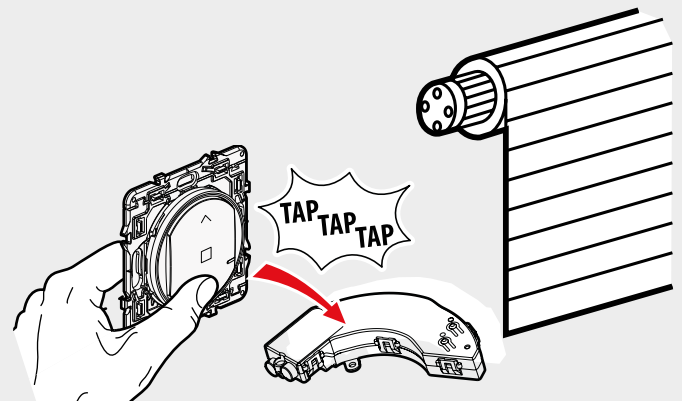

#### ¿CÓMO INICIAR UNA INSTALACIÓN DE HOGAR CONECTADO?

Recuerda que el primer paso es instalar el Starter Pack.

Botón RESET, para restablecer el modo de fábrica

UP, para pruebas

Indicador LED:  
útil en la instalación de cara a la configuración

## EJEMPLOS DE INSTALACIÓN

\*Es necesario contar en la instalación con un asistente vocal configurado (no incluido).

## CONFIGURACIÓN

Sincroniza y controla tus persianas de forma inalámbrica y a distancia; programa su apertura/cierre o intégralas en escenarios personalizados.

Fácil y rápido, sin obras ni cables adicionales.

### ASOCIACIÓN DE UN COMANDO INALÁMBRICO

Con la instalación en modo configuración, mantén presionado el comando de persianas inalámbrico al que deseas asignar la función, golpea 3 veces contra tu nuevo módulo de persianas conectado al que quieres emparejar ¡y listo! También es posible asociarlo desde tu APP Home + Control Legrand, dirígete a: Opciones > Gestionar mi vivienda > Comandos inalámbricos.