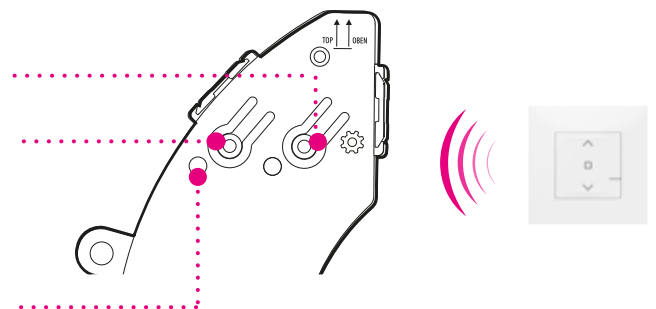

### MICROMÓDULO CONECTADO PARA PERSIANA MOTORIZADA

Permite el control local o a distancia de persianas eléctricas enrollables convirtiendo su instalación tradicional a conectada.

Se puede combinar con uno o varios comandos de persiana inalámbricos. Compatible con persianas enrollables con final de carrera mecánico o electrónico. No compatible con instalaciones de persianas enrollables que incorporan su propio mando por radio.

#### ¿CÓMO INICIAR UNA INSTALACIÓN DE HOGAR CONECTADO?

Recuerda que el primer paso es instalar el Starter Pack.

Botón RESET, para restablecer el modo de fábrica

UP, para pruebas

Indicador LED:  
útil en la instalación de cara a la configuración

Encuentra toda la información sobre Valena™ Next with Netatmo en el centro de ayuda, disponible en [www.legrand.es](http://www.legrand.es)

Todos los productos se comunican entre sí por medio de radio Zigbee (banda de onda de 2,4 GHz). **Ventaja: ¡una red de malla dinámica!**