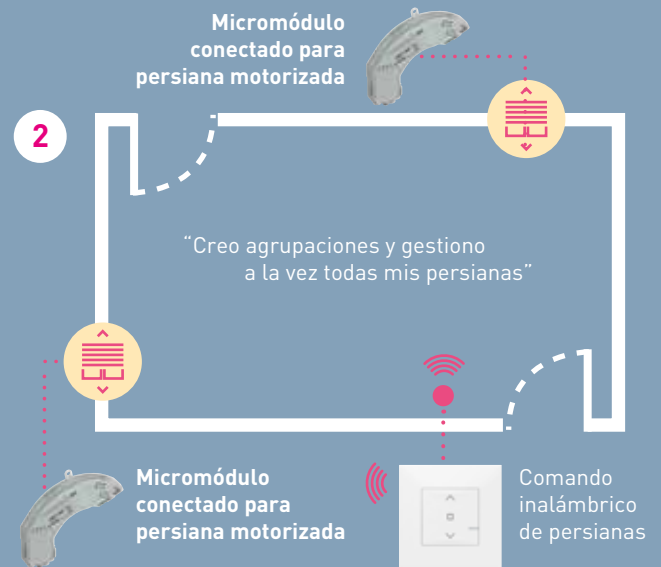

EJEMPLOS DE INSTALACIÓN

*Es necesario contar en la instalación con un asistente vocal configurado (no incluido).

CONFIGURACIÓN

Sincroniza y controla tus persianas de forma inalámbrica y a distancia; programa su apertura/cierre o intégralas en escenarios personalizados.

Fácil y rápido, sin obras ni cables adicionales.

ASOCIACIÓN DE UN COMANDO INALÁMBRICO

Con la instalación en modo configuración, mantén presionado el comando de persianas inalámbrico al que deseas asignar la función, golpea 3 veces contra tu nuevo módulo de persianas conectado al que quieres emparejar ¡y listo! También es posible asociarlo desde tu APP Home + Control Legrand, dirígete a: Opciones > Gestionar mi vivienda > Comandos inalámbricos.