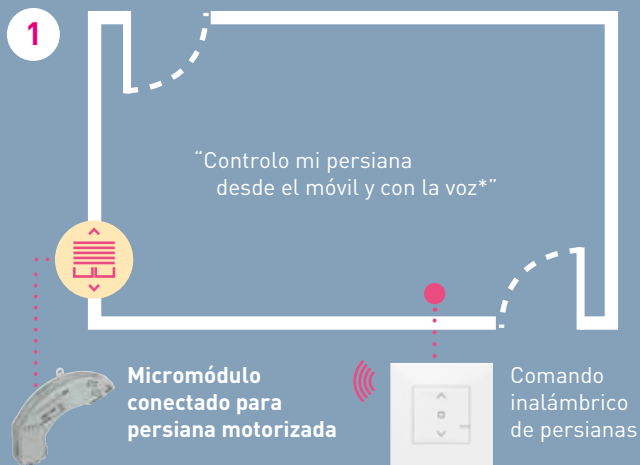

EJEMPLOS DE INSTALACIÓN

*Es necesario contar en la instalación con un asistente vocal configurado (no incluido).

CONFIGURACIÓN

Sincroniza y controla tus persianas de forma inalámbrica y a distancia; programa su apertura/cierre o intégralas en escenarios personalizados.

Fácil y rápido, sin obras ni cables adicionales.

ASOCIACIÓN DE UN COMANDO INALÁMBRICO

Con la instalación en modo configuración, mantén presionado el comando de persianas inalámbrico al que deseas asignar la función, golpea 3 veces contra tu nuevo módulo de persianas conectado al que quieres emparejar ¡y listo! También es posible asociarlo desde tu APP Home + Control Legrand, dirígete a: Opciones > Gestionar mi vivienda > Comandos inalámbricos.