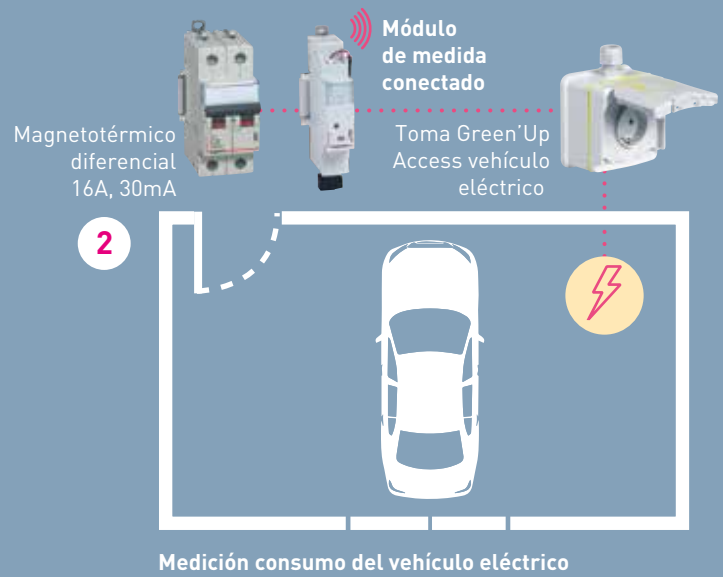

Se instala fácilmente en el carril DIN del cuadro eléctrico, ocupando 1 módulo de ancho. Medida de potencia de hasta 15KW. Se entrega con 1 toroidal.

JUNTOS PARA UNA VIDA **MÁS FÁCIL**

Eliot, el programa de Legrand dedicado al Internet de las cosas, hace tu día a día más cómodo, protege tu hogar y tu familia, permitiéndote además ahorrar energía.

**¿CÓMO INICIAR
UNA INSTALACIÓN DE
HOGAR CONECTADO?**

Recuerda que el primer paso es instalar el Starter Pack.

Encuentra toda la información sobre Valena™ Next with Netatmo en el centro de ayuda, disponible en www.legrand.es

Todos los productos se comunican entre sí por medio de radio Zigbee (banda de onda de 2,4 GHz). **Ventaja: ¡una red de malla dinámica!**

EJEMPLOS DE INSTALACIÓN

INSTALACIÓN Y CONFIGURACIÓN

Controla el consumo de tu vivienda a través de la APP Home + Control Legrand, y ahorra en tu factura.

Fácil y rápido, se instala en el cuadro eléctrico de la vivienda.

INSTALACIÓN DEL MÓDULO DE MEDIDA CONECTADO

Quita tensión al interruptor general.
Conecta el toroidal al módulo de medida y a la fase, y alimenta el módulo de medida con fase y neutro ¡y listo!