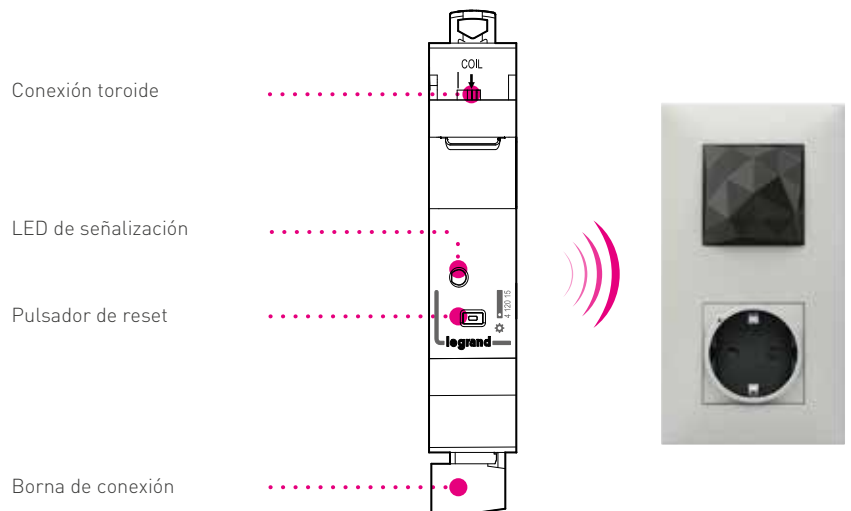

Se instala fácilmente en el carril DIN del cuadro eléctrico, ocupando 1 módulo de ancho. Medida de potencia de hasta 15KW. Se entrega con 1 toroidal.

JUNTOS PARA UNA VIDA **MÁS FÁCIL**

Eliot, el programa de Legrand dedicado al Internet de las cosas, hace tu día a día más cómodo, protege tu hogar y tu familia, permitiéndote además ahorrar energía.

**¿CÓMO INICIAR
UNA INSTALACIÓN DE
HOGAR CONECTADO?**

Recuerda que el primer paso es instalar el Starter Pack.

Encuentra toda la información sobre Valena™ Next with Netatmo en el centro de ayuda, disponible en www.legrand.es

Todos los productos se comunican entre sí por medio de radio Zigbee (banda de onda de 2,4 GHz). **Ventaja: ¡una red de malla dinámica!**

EJEMPLOS DE INSTALACIÓN

INSTALACIÓN Y CONFIGURACIÓN

Controla el consumo de tu vivienda a través de la APP Home + Control Legrand, y ahorra en tu factura.

Fácil y rápido, se instala en el cuadro eléctrico de la vivienda.

INSTALACIÓN DEL MÓDULO DE MEDIDA CONECTADO

Quita tensión al interruptor general.
Conecta el toroidal al módulo de medida y a la fase, y alimenta el módulo de medida con fase y neutro ¡y listo!