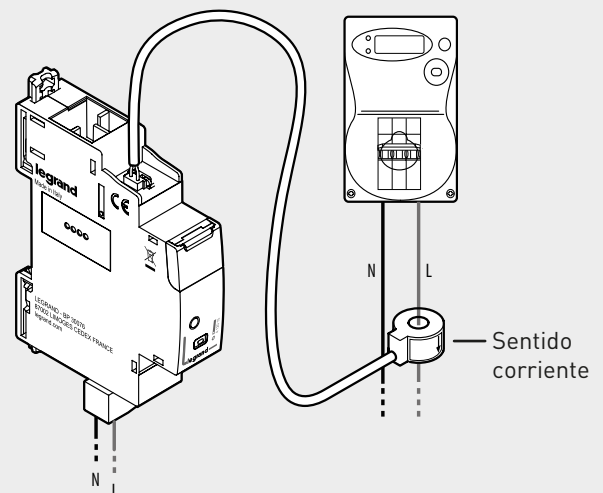

Se instala fácilmente en el carril DIN del cuadro eléctrico, ocupando 1 módulo de ancho. Medida de potencia de hasta 15KW. Se entrega con 1 toroidal.

JUNTOS PARA UNA VIDA **MÁS FÁCIL**

Eliot, el programa de Legrand dedicado al Internet de las cosas, hace tu día a día más cómodo, protege tu hogar y tu familia, permitiéndote además ahorrar energía.

**¿CÓMO INICIAR
UNA INSTALACIÓN DE
HOGAR CONECTADO?**

Recuerda que el primer paso es instalar el Starter Pack.

Encuentra toda la información sobre Valena™ Next with Netatmo en el centro de ayuda, disponible en www.legrand.es

Todos los productos se comunican entre sí por medio de radio Zigbee (banda de onda de 2,4 GHz). **Ventaja: ¡una red de malla dinámica!**

EJEMPLOS DE INSTALACIÓN

INSTALACIÓN Y CONFIGURACIÓN

Controla el consumo de tu vivienda a través de la APP Home + Control Legrand, y ahorra en tu factura.

Fácil y rápido, se instala en el cuadro eléctrico de la vivienda.

INSTALACIÓN DEL MÓDULO DE MEDIDA CONECTADO

Quita tensión al interruptor general.
Conecta el toroidal al módulo de medida y a la fase, y alimenta el módulo de medida con fase y neutro ¡y listo!