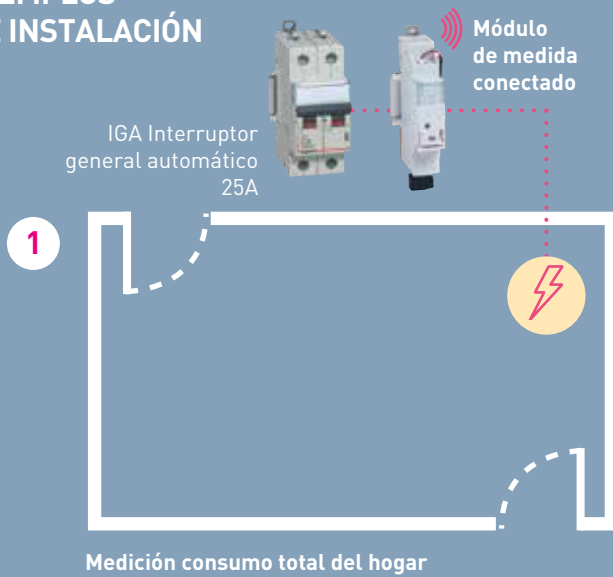

Se instala fácilmente en el carril DIN del cuadro eléctrico, ocupando 1 módulo de ancho. Medida de potencia de hasta 15KW. Se entrega con 1 toroidal.

JUNTOS PARA UNA VIDA **MÁS FÁCIL**

Eliot, el programa de Legrand dedicado al Internet de las cosas, hace tu día a día más cómodo, protege tu hogar y tu familia, permitiéndote además ahorrar energía.

**¿CÓMO INICIAR
UNA INSTALACIÓN DE
HOGAR CONECTADO?**

Recuerda que el primer paso es instalar el Starter Pack.

Encuentra toda la información sobre Valena™ Next with Netatmo en el centro de ayuda, disponible en www.legrand.es

Todos los productos se comunican entre sí por medio de radio Zigbee (banda de onda de 2,4 GHz). **Ventaja: ¡una red de malla dinámica!**

EJEMPLOS DE INSTALACIÓN

INSTALACIÓN Y CONFIGURACIÓN

Controla el consumo de tu vivienda a través de la APP Home + Control Legrand, y ahorra en tu factura.

Fácil y rápido, se instala en el cuadro eléctrico de la vivienda.

INSTALACIÓN DEL MÓDULO DE MEDIDA CONECTADO

Quita tensión al interruptor general.
Conecta el toroidal al módulo de medida y a la fase, y alimenta el módulo de medida con fase y neutro ¡y listo!