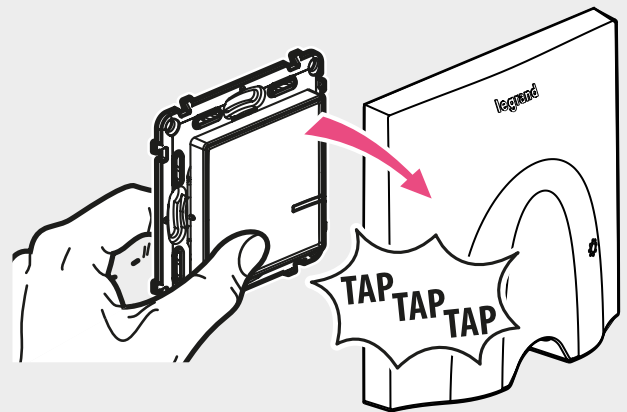

! ¿CÓMO INICIAR UNA INSTALACIÓN DE HOGAR CONECTADO?

Recuerda que el primer paso es instalar el Starter Pack.

Indicador LED para configuración.

Encuentra toda la información sobre Valena™ Next with Netatmo en el centro de ayuda, disponible en www.legrand.es

Todos los productos se comunican entre sí por medio de radio Zigbee (banda de onda de 2,4 GHz). **Ventaja: ¡una red de malla dinámica!**

EJEMPLOS DE INSTALACIÓN

*Es necesario contar en la instalación con un asistente vocal configurado (no incluido).

CONFIGURACIÓN

Reemplaza una salida de cable o base de corriente tradicional por una salida de cable conectada, e instala en esta el aparato eléctrico deseado. Tu nueva salida de cables conectada estará lista en minutos. Fácil y rápido, sin obras ni cables adicionales.

ASOCIACIÓN DE UN COMANDO INALÁMBRICO

Con la instalación en modo configuración, mantén presionado el comando inalámbrico que deseas sincronizar, golpea 3 veces contra tu nueva salida de cables conectada ¡y listo!