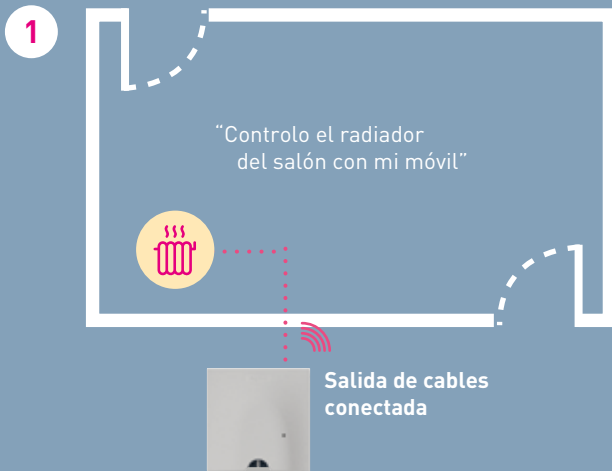

! ¿CÓMO INICIAR UNA INSTALACIÓN DE HOGAR CONECTADO?

Recuerda que el primer paso es instalar el Starter Pack.

Indicador LED para configuración.

Encuentra toda la información sobre Valena™ Next with Netatmo en el centro de ayuda, disponible en www.legrand.es

Todos los productos se comunican entre sí por medio de radio Zigbee (banda de onda de 2,4 GHz). **Ventaja: ¡una red de malla dinámica!**

EJEMPLOS DE INSTALACIÓN

*Es necesario contar en la instalación con un asistente vocal configurado (no incluido).

CONFIGURACIÓN

Reemplaza una salida de cable o base de corriente tradicional por una salida de cable conectada, e instala en esta el aparato eléctrico deseado. Tu nueva salida de cables conectada estará lista en minutos. Fácil y rápido, sin obras ni cables adicionales.

ASOCIACIÓN DE UN COMANDO INALÁMBRICO

Con la instalación en modo configuración, mantén presionado el comando inalámbrico que deseas sincronizar, golpea 3 veces contra tu nueva salida de cables conectada ¡y listo!