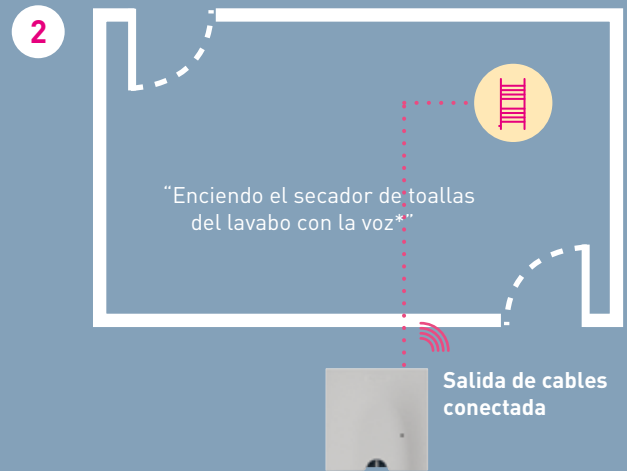

! ¿CÓMO INICIAR UNA INSTALACIÓN DE HOGAR CONECTADO?

Recuerda que el primer paso es instalar el Starter Pack.

Indicador LED para configuración.

Encuentra toda la información sobre Valena™ Next with Netatmo en el centro de ayuda, disponible en www.legrand.es

Todos los productos se comunican entre sí por medio de radio Zigbee (banda de onda de 2,4 GHz). **Ventaja: ¡una red de malla dinámica!**

EJEMPLOS DE INSTALACIÓN

*Es necesario contar en la instalación con un asistente vocal configurado (no incluido).

CONFIGURACIÓN

Reemplaza una salida de cable o base de corriente tradicional por una salida de cable conectada, e instala en esta el aparato eléctrico deseado. Tu nueva salida de cables conectada estará lista en minutos. Fácil y rápido, sin obras ni cables adicionales.

ASOCIACIÓN DE UN COMANDO INALÁMBRICO

Con la instalación en modo configuración, mantén presionado el comando inalámbrico que deseas sincronizar, golpea 3 veces contra tu nueva salida de cables conectada ¡y listo!