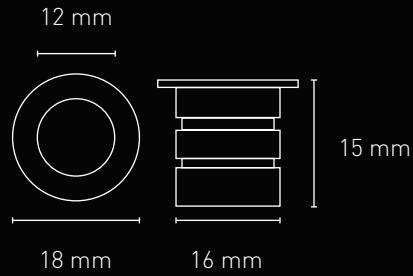

LIPSO MINI

La mínima expresión.

2:1

DISEÑO

Cuando la simplicidad, el detalle y la funcionalidad se encuentran para dar lugar a una aplicación singular.

ELEGANCIA

Saber estar en todo tipo de entornos aportando
un valor seguro a cada paso.

ADAPTABILIDAD

Cumplir su función en cualquier espacio,
ocupando el sitio indicado.

EFICIENCIA

La tecnología al servicio del arte
con los mejores resultados.

REFERENCIA	DESCRIPCIÓN	POTENCIA
660980	Piloto LIPSO ^{MINI}	0,3W
660982	Fuente alimentación 12Vc.c.	20W
660983	Fuente alimentación 12Vc.c.	60W

LIPSO MINI

ESPECIFICACIONES

IP 65

IK09

Clase III

3x LED 0,1W

5 Lm

Blanco 4.000 °K