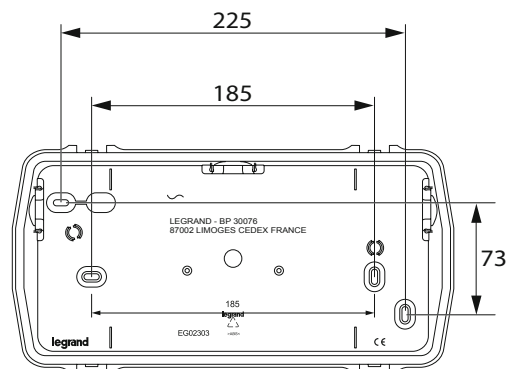

CAJA ESTANCA URA21

Compatible con la gama de luminarias de emergencia URA21^{NEW} y URA21^{LED} de Legrand.

Ref. 661616

Nueva caja estanca URA21.

Permite alojar en su interior cualquier luminaria de la gama URA21^{LED} y URA21^{NEW}.

En color blanco, con difusor transparente.

Instalación en superficie.

IP 65, IK 07.

Serie	Lúmenes	Autonomía	IP	IK	Tipo		Lámpara	Testigo de carga	Batería		Ref. Emergencia	Ref. Emergencia LVS2	Añadir a la emergencia accesorios para instalación	
					NP	C			Emergencia	Emergencia LVS2			Marco empotrar techo	Caja estanca IP 65

URA21^{LED}

	70	1 h	42	07	x	-	LED	LED	Ni-Cd	-	6 616 01	-	6 617 20	6 616 16
	100	1 h	42	07	x	-	LED	LED	Ni-Cd	-	6 616 02	-	6 617 20	6 616 16
	100	1 h	42	07	x	x	LED	LED	Ni-Cd	Ni-Cd	6 616 03	6 626 03	6 617 20	6 616 16
	160	1 h	42	07	x	-	LED	LED	Ni-Cd	-	6 616 05	-	6 617 20	6 616 16
	200	1 h	42	07	x	-	LED	LED	Ni-Cd	-	6 616 08	-	6 617 20	6 616 16
	200	1 h	42	07	x	x	LED	LED	Ni-Cd	Ni-Cd	6 616 06	6 626 06	6 617 20	6 616 16
	350	1 h	42	07	x	-	LED	LED	Ni-Cd	-	6 616 09	-	6 617 20	6 616 16
	350	1 h	42	07	x	x	LED	LED	Ni-Cd	Ni-MH	6 616 07	6 626 07	6 617 20	6 616 16
	200	2 h	42	07	x	x	LED	LED	Ni-MH	Ni-MH	6 616 12	6 626 12	6 617 20	6 616 16

URA21^{NEW}

	50	1 h	42	04	x	-	TL6W	LED	Ni-Cd	-	6 617 10	-	6 617 20	6 616 16
	70	1 h	42	04	x	-	TL6W	LED	Ni-Cd	-	6 617 01	-	6 617 20	6 616 16
	110	1 h	42	04	x	-	TL6W	LED	Ni-Cd	-	6 617 02	-	6 617 20	6 616 16
	160	1 h	42	04	x	-	TL6W	LED	Ni-Cd	-	6 617 05	-	6 617 20	6 616 16
	240	1 h	42	04	x	-	TL6W	LED	Ni-Cd	-	6 617 06	-	6 617 20	6 616 16
	300	1 h	42	04	x	-	TL6W	LED	Ni-Cd	-	6 617 07	-	6 617 20	6 616 16
	160	2 h	42	04	x	-	TL6W	LED	Ni-Cd	-	6 617 12	-	6 617 20	6 616 16

E-catalogo Legrand Group.

Accede a toda la información de una referencia desde tu móvil.

legrand

www.legrand.es