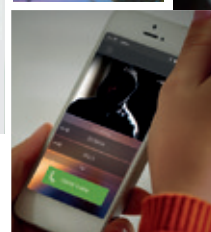

# MONITOR COLOR MANOS LIBRES BTICINO CLASSE 300X13E EL VIDEOPORTERO CONECTADO

## MONITOR COLOR TÁCTIL MANOS LIBRES WI-FI El videoportero conectado

El nuevo Monitor Color Táctil Classe 300X13E para sistemas de videoportero está equipado con tecnología WI-FI para la integración con smartphones, permitiendo así gestionar llamadas y otras funciones desde cualquier parte del mundo.

## SEGURIDAD Y CONFORT DESDE TU MÓVIL

Con el nuevo Classe 300X13E podrás desde tu smartphone:

- ver quién llama a tu puerta y abrir si lo deseas, cómodamente desde el sofá de tu casa
- responder llamadas si estás fuera de casa y desde cualquier parte del mundo
- llamar directamente a casa o ver qué sucede
- abrir la puerta a falta de un mando a distancia
- activar luces o riego del jardín

## MODERNO, SENCILLO, CONECTADO

- Gracias a la integración de tecnología WI-FI, configurar y utilizar el videoportero desde tu smartphone nunca ha sido tan fácil, a través de su APP creada pensando en el usuario.
- Disponible en dos acabados, claro y oscuro. Puede instalarse en pared o combinar con accesorio para su versión de sobremesa, adaptándose así a todo tipo de necesidades.