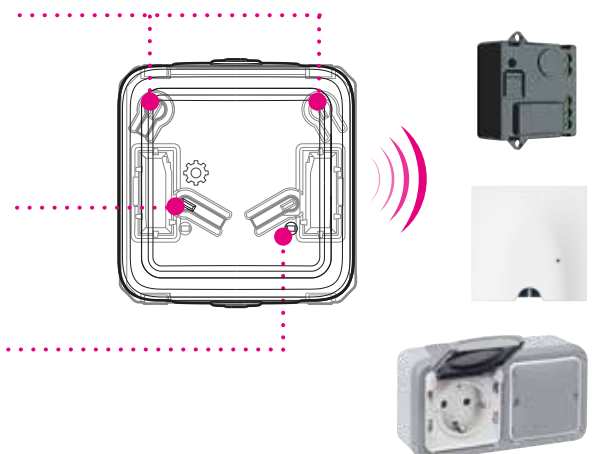

JUNTOS PARA UNA VIDA MÁS FÁCIL

Eliot, el programa de Legrand dedicado al Internet de las cosas, hace tu día a día más cómodo, protege tu hogar y tu familia, permitiéndote además ahorrar energía.

¿CÓMO INICIAR UNA INSTALACIÓN DE HOGAR CONECTADO?

Recuerda que el primer paso es instalar el Starter Pack.

2 Botones ON/OFF
a elegir

Botón RESET
restablece el modo
de fábrica

Indicador LED:
útil en las instalaciones de
cara a la configuración

Encuentra toda la información sobre Valena™ Next with Netatmo en el centro de ayuda, disponible en www.legrand.es

Todos los productos se comunican entre sí por medio de radio Zigbee (banda de onda de 2,4 GHz). **Ventaja: ¡una red de malla dinámica!**

EJEMPLOS DE INSTALACIÓN

CONFIGURACIÓN

Sincroniza y controla tu dispositivo deseado con el nuevo emisor inalámbrico; ya sea un interruptor de iluminación, un micromódulo, una salida de cable o una bases de corriente conectada.

Crea conmutaciones y cruzamientos en 5 minutos.
Fácil y rápido, sin obras ni cables adicionales.

ASOCIACIÓN DE UN COMANDO INALÁMBRICO

Con la instalación en modo configuración, mantén presionado el pulsador del comando inalámbrico, golpea 3 veces contra el dispositivo que quieres emparejar ¡y listo!