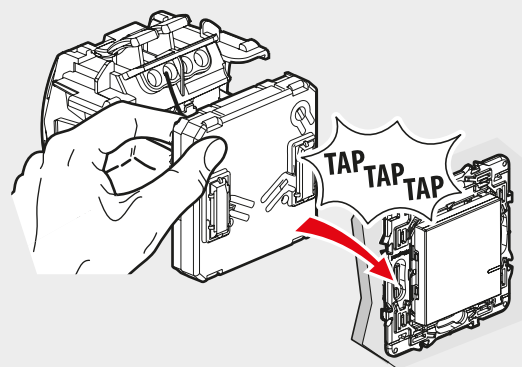

Recuerda que el primer paso es instalar el Starter Pack.

2 Botones ON/OFF
a elegir

Botón RESET
restablece el modo
de fábrica

Indicador LED:
útil en las instalaciones de
cara a la configuración

Encuentra toda la información sobre Valena™ Next with Netatmo en el centro de ayuda, disponible en www.legrand.es

Todos los productos se comunican entre sí por medio de radio Zigbee (banda de onda de 2,4 GHz). **Ventaja: ¡una red de malla dinámica!**

EJEMPLOS DE INSTALACIÓN

CONFIGURACIÓN

Sincroniza y controla tu dispositivo deseado con el nuevo emisor inalámbrico; ya sea un interruptor de iluminación, un micromódulo, una salida de cable o una bases de corriente conectada.

Crea conmutaciones y cruzamientos en 5 minutos.
Fácil y rápido, sin obras ni cables adicionales.

ASOCIACIÓN DE UN COMANDO INALÁMBRICO

Con la instalación en modo configuración, mantén presionado el pulsador del comando inalámbrico, golpea 3 veces contra el dispositivo que quieres emparejar ¡y listo!